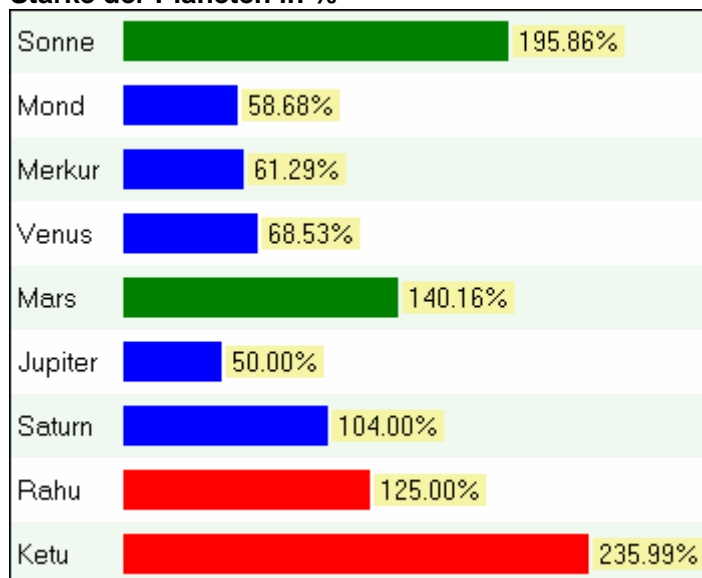

Müller Jonathan, geboren am 23.04.1965 01:32

in Baden-Baden, Baden-Württemberg, Germany, 008O14 : 048N46, Zeitzone 01:00, DST 00:00

Natal

Navamsha, Beziehungen

Stärke der Planeten in %

Stärke der Häuser in %

Planeten auf Planeten

Planeten auf Häuser

Diese Tabelle zeigt eine Übersicht über die Angriffe und Aspekte, die die Planeten in diesem Horoskop verursachen. Ein Plus (+) vor einem Element bedeutet, dass dieser Planet oder dieses Haus von dem Planeten positiv gestärkt wird und ein Minus (-), dass hier ein Angriff vorliegt. Die Effizienz der Wirkung wird dabei in Klammern angegeben.

Sonne

Mond

Merkur

Venus

Mars

+ Sonne (43.69%)

+ Merkur (39.96%)

Jupiter