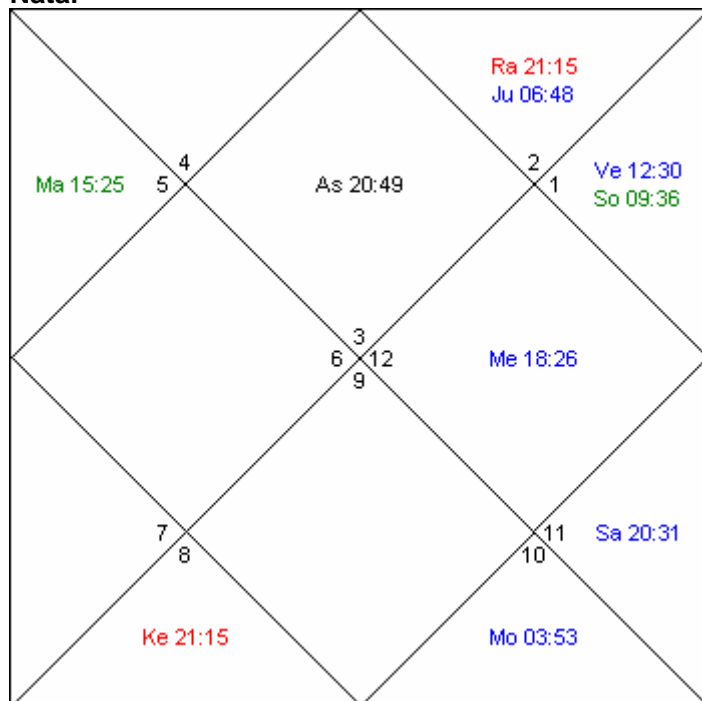

Müller Jonathan, geboren am 23.04.1965 01:32

in Baden-Baden, Baden-Württemberg, Germany, 008O14 : 048N46, Zeitzone 01:00, DST 00:00

Natal

Navamsha, Beziehungen

Stärke der Planeten in %

Stärke der Häuser in %