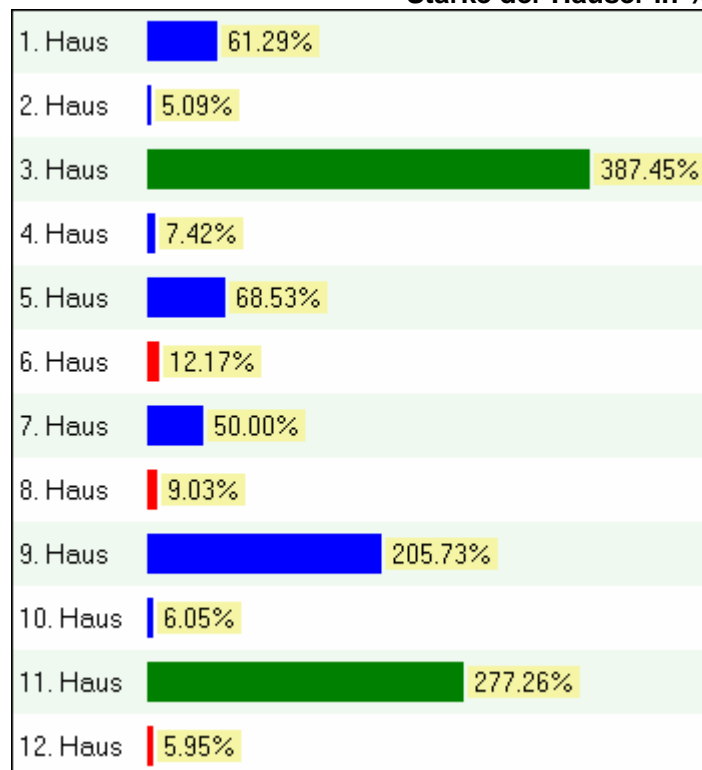

Müller Jonathan, geboren am 23.04.1965 01:32

in Baden-Baden, Baden-Württemberg, Germany, 008O14 : 048N46, Zeitzone 01:00, DST 00:00

Natal

Navamsha, Beziehungen

Stärke der Planeten in %

Stärke der Häuser in %

Planeten auf Planeten

Planeten auf Häuser

Diese Tabelle zeigt eine Übersicht über die Angriffe und Aspekte, die die Planeten in diesem Horoskop verursachen. Ein Plus (+) vor einem Element bedeutet, dass dieser Planet oder dieses Haus von dem Planeten positiv gestärkt wird und ein Minus (-), dass hier ein Angriff vorliegt. Die Effizienz der Wirkung wird dabei in Klammern angegeben.

Sonne

Mond

Merkur

Venus

Mars

+ Sonne (43.69%)

+ Merkur (39.96%)

Jupiter